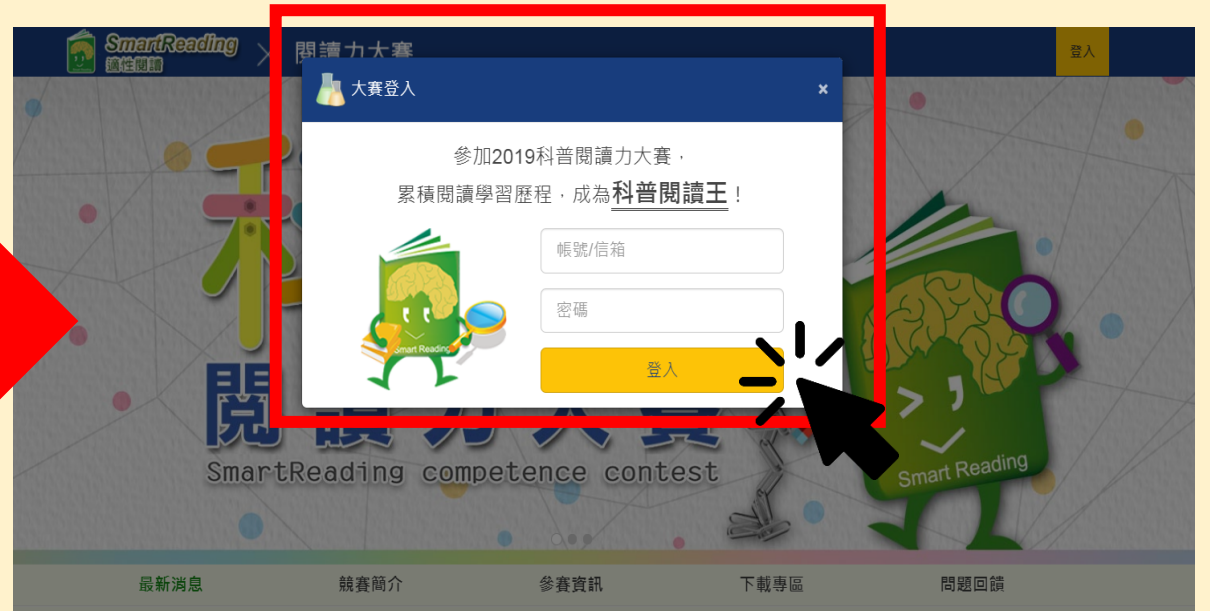

# Q:如何進入科普閱讀力大賽?

1. 點擊SR系統

<http://smartreading.net>

SmartReading 適性閱讀

透過適性閱讀，培養自律自主的閱讀者！  
Adaptive reading for self-regulated readers.

2019 科普閱讀力大賽

成為科普閱讀王！

點我進入

學生 教師 家長

2. 點我進入：科普閱讀力大賽

點選登入：輸入你的前測帳號密碼，進入**科普大賽**